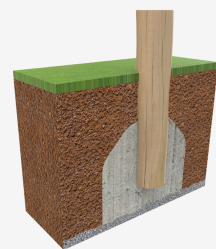

A x B

A=7250mm 25m² 1.50m 4

B=4000mm

SB

Materiales:

Postes, Madera Robinia: Postes de sección circular de madera de Robinia. Se caracterizan por su resistencia y durabilidad. Sus troncos están formados íntegramente por duramen, la parte más dura de los árboles. Es un material vivo, por lo tanto es posible que aparezcan pequeñas grietas que no afectan a su durabilidad que puede llegar a los 20 años.

Pieza más grande (mm): 1380x1380x1935 / Pieza más pesada (kg): 218

ZONA DE IMPACTO: Superficie de seguridad requerida. Se aconseja el revestimiento del suelo según la norma EN1176-1:2017
Disponibilidad de repuestos: 10 años