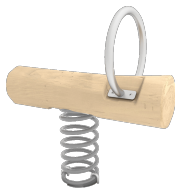

A x B

A=7250mm 25m² 1.50m 4

B=4000mm

SB

Materiales:

Postes, Madera Robinia: Postes de sección circular de madera de Robinia. Se caracterizan por su resistencia y durabilidad. Sus troncos están formados íntegramente por duramen, la parte más dura de los árboles. Es un material vivo, por lo tanto es posible que aparezcan pequeñas grietas que no afectan a su durabilidad que puede llegar a los 20 años.

Piezas metálicas: Acero inoxidable AISI-304.

Tornillería: Tornillería electro galvanizada y de acero inoxidable 8.8 DIN267, AISI-304.

- Ninguno de los materiales necesita tratamiento especial para su eliminación.
- Si el equipo está sujeto a un uso severo, se debe incrementar el plan de mantenimiento.
- No usar el producto antes de finalizar la instalación/mantenimiento.
- Consultar instrucciones de mantenimiento.

Tornillería de anclaje al suelo no incluida.

Funciones Ludicas:

Variantes:

W2309

JROYM01

JROYM04

JROYC20000