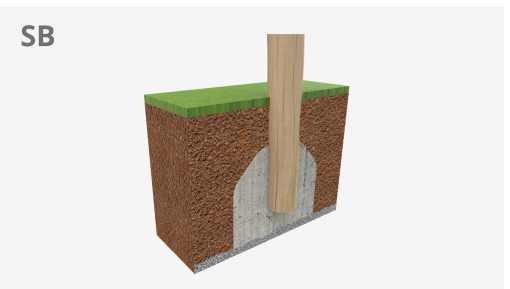

A x B			
A=7000mm	49m ²	1.50m	7
B=8400mm			

Materiales:

Postes, Madera Robinia: Postes de sección circular de madera de Robinia. Se caracterizan por su resistencia y durabilidad. Sus troncos están formados íntegramente por duramen, la parte más dura de los árboles. Es un material vivo, por lo tanto es posible que aparezcan pequeñas grietas que no afectan a su durabilidad que puede llegar a los 20 años.

Pieza más grande (mm): 1380x1380x1935 / Pieza más pesada (kg): 216

ZONA DE IMPACTO: Superficie de seguridad requerida. Se aconseja el revestimiento del suelo según la norma EN1176-1:2017
Disponibilidad de repuestos: 10 años