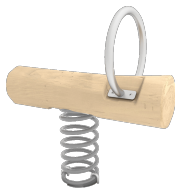

A x B			
A=7000mm	49m ²	1.50m	7
B=8400mm			

Materiales:

Postes, Madera Robinia: Postes de sección circular de madera de Robinia. Se caracterizan por su resistencia y durabilidad. Sus troncos están formados íntegramente por duramen, la parte más dura de los árboles. Es un material vivo, por lo tanto es posible que aparezcan pequeñas grietas que no afectan a su durabilidad que puede llegar a los 20 años.

Piezas metálicas: Acero inoxidable AISI-304.

Tornillería: Tornillería electro galvanizada y de acero inoxidable 8.8 DIN267, AISI-304.

- Ninguno de los materiales necesita tratamiento especial para su eliminación.
- Si el equipo está sujeto a un uso severo, se debe incrementar el plan de mantenimiento.
- No usar el producto antes de finalizar la instalación/mantenimiento.
- Consultar instrucciones de mantenimiento.

Tornillería de anclaje al suelo no incluida.

Funciones Ludicas:

Variantes:

W2309

JROYM01

JROYM04

JROYC20000