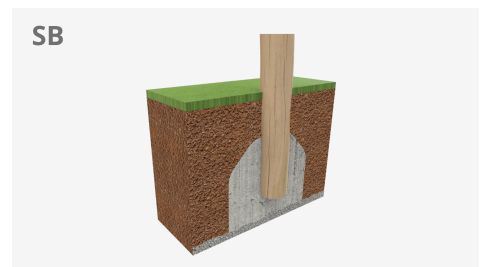

A x B	Area	Height	Capacity
A=10800mm	75.40m ²	2m	49
B=10300mm			

Materiales:

Postes, Madera Robinia: Postes de sección circular de madera de Robinia. Se caracterizan por su resistencia y durabilidad. Sus troncos están formados íntegramente por duramen, la parte más dura de los árboles. Es un material vivo, por lo tanto es posible que aparezcan pequeñas grietas que no afectan a su durabilidad que puede llegar a los 20 años.

Redes, Cuerda armada antivandálica: Ø 16mm, 6 hilos de acero trenzados recubiertos de polipropileno. Conectores de plástico de gran durabilidad.

Piezas metálicas: Acero inoxidable AISI-304.

Tornillería: Tornillería electro galvanizada y de acero inoxidable 8.8 DIN267, AISI-304.

Pieza más grande (mm): 3400x180x180 / Pieza más pesada (kg): 79

ZONA DE IMPACTO: Superficie de seguridad requerida. Se aconseja el revestimiento del suelo según la norma EN1176-1:2017
Disponibilidad de repuestos: 10 años