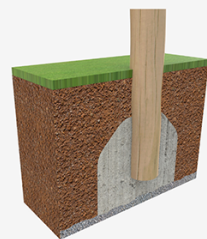

# Conjunto modular Roy 117

JROY117

certified  
N1176  
product

Para quienes piensan que la pedagogía va más allá del propio juego, aquellos que quieren que los niños se eduquen en el respeto a lo natural, que aprendan a valorar la imperfección de lo auténtico o simplemente **para los que buscan carácter artesanal en sus proyectos**, encontrarán en la colección ROY la alternativa perfecta.

A x B	Area	Height	Capacity
A=7510mm	35.6m <sup>2</sup>	1.30m	6
B=7400mm			

SB

## Materiales:

**Postes, Madera Robinia:** Postes de sección circular de madera de Robinia. Se caracterizan por su resistencia y durabilidad. Sus troncos están formados íntegramente por duramen, la parte más dura de los árboles. Es un material vivo, por lo tanto es posible que aparezcan pequeñas grietas que no afectan a su durabilidad que puede llegar a los 20 años.

**Redes, Cuerda armada antivandálica:** Ø 16mm, 6 hilos de acero trenzados recubiertos de polipropileno. Conectores de plástico de gran durabilidad.

**Piezas metálicas:** Acero inoxidable AISI-304.

**Tornillería:** Tornillería electro galvanizada y de acero inoxidable 8.8 DIN267, AISI-304.