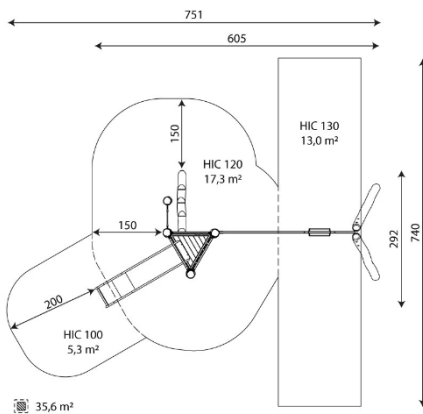

Conjunto modular Roy 117

JROY117

certified
N1176
product

Para quienes piensan que la pedagogía va más allá del propio juego, aquellos que quieren que los niños se eduquen en el respeto a lo natural, que aprendan a valorar la imperfección de lo auténtico o simplemente **para los que buscan carácter artesanal en sus proyectos**, encontrarán en la colección ROY la alternativa perfecta.

A x B	Area	Height	Capacity
A=7510mm	35.6m²	1.30m	6
B=7400mm			

SB