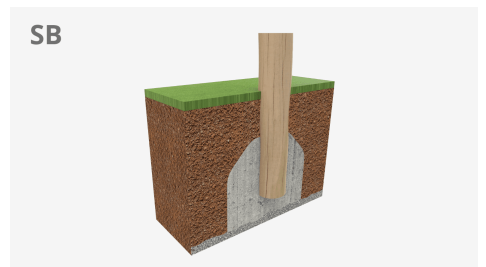

A x B	Area	Height	Quantity
A=6500mm	31.30m <sup>2</sup>	1.14m	8
B=6330mm			

## Materiales:

**Postes, Madera Robinia:** Postes de sección circular de madera de Robinia. Se caracterizan por su resistencia y durabilidad. Sus troncos están formados íntegramente por duramen, la parte más dura de los árboles. Es un material vivo, por lo tanto es posible que aparezcan pequeñas grietas que no afectan a su durabilidad que puede llegar a los 20 años.