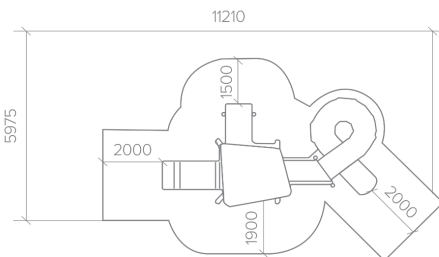

A x B

A=11450mm 77m<sup>2</sup> 2.5m 22

B=11870mm

SB

Pieza más grande (mm): 1000x180x180 / Pieza más pesada (kg): 23

**ZONA DE IMPACTO:** Superficie de seguridad requerida. Se aconseja el revestimiento del suelo según la norma EN1176-1:2017  
Disponibilidad de repuestos: 10 años

Juego incluye:

- Tobogán espiral de 2,50m de altura en acero inoxidable mate.
- Torre de 5m de altura de 2 pisos con acceso en cada uno de ellos.
- Pared de escalada de 2,5 metros.
- Tobogán inclusivo a partir de una plataforma con escalera de transferencia y peldaños de fácil acceso.
- Elementos a cota 0 interactivos como el juego del "3 en raya", una pizarra, grúa de arena etc.
- Juego pensado para múltiples edades de 3 a 15 años.
- Capacidad de Torre de Gran Formato LIT para 22 niños.