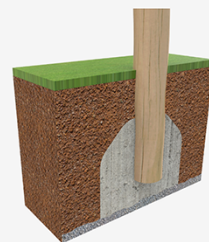

A x B

A=11450mm 77m<sup>2</sup> 2.5m 22

B=11870mm

SB

## Materiales:

**Postes, Madera Robinia:** Postes de sección circular de madera de Robinia. Se caracterizan por su resistencia y durabilidad. Sus troncos están formados íntegramente por duramen, la parte más dura de los árboles. Es un material vivo, por lo tanto es posible que aparezcan pequeñas grietas que no afectan a su durabilidad que puede llegar a los 20 años.

Juego incluye:

- Tobogán espiral de 2,50m de altura en acero inoxidable mate.
- Torre de 5m de altura de 2 pisos con acceso en cada uno de ellos.
- Pared de escalada de 2,5 metros.
- Tobogán inclusivo a partir de una plataforma con escalera de transferencia y peldaños de fácil acceso.
- Elementos a cota 0 interactivos como el juego del "3 en raya", una pizarra, grúa de arena etc.
- Juego pensado para múltiples edades de 3 a 15 años.
- Capacidad de Torre de Gran Formato LIT para 22 niños.