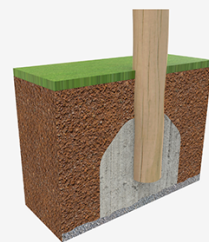

A=2700mm 30.6m² 0.99m 10

B=2700mm

SB

Materiales:

Postes, Madera Robinia: Postes de sección circular de madera de Robinia. Se caracterizan por su resistencia y durabilidad. Sus troncos están formados íntegramente por duramen, la parte más dura de los árboles. Es un material vivo, por lo tanto es posible que aparezcan pequeñas grietas que no afectan a su durabilidad que puede llegar a los 20 años.

Redes, Cuerda armada antivandálica: Ø 16mm, 6 hilos de acero trenzados recubiertos de polipropileno. Conectores de plástico de gran durabilidad.

Piezas metálicas: Acero inoxidable AISI-304.

Tornillería: Tornillería electro galvanizada y de acero inoxidable 8.8 DIN267, AISI-304.

Pieza más grande (mm): 5400x180x180 / Pieza más pesada (kg): 125

ZONA DE IMPACTO: Superficie de seguridad requerida. Se aconseja el revestimiento del suelo según la norma EN1176-1:2017
Disponibilidad de repuestos: 10 años