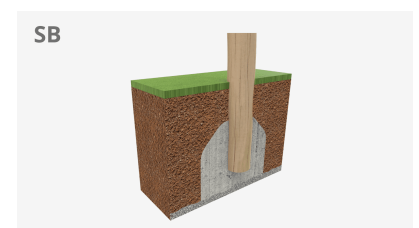

# Muelle Tronco

JROY29

1+

Certified  
EN1176  
product

Para quienes piensan que la pedagogía va más allá del propio juego, aquellos que quieren que los niños se eduquen en el respeto a lo natural, que aprendan a valorar la imperfección de lo auténtico o simplemente **para los que buscan carácter artesanal en sus proyectos**, encontrarán en la colección ROY la alternativa perfecta.

A x B			
A=6250mm	18.8m <sup>2</sup>	<0.6m	6
B=3320mm			

## Materiales:

**Postes, Madera Robinia:** Postes de sección circular de madera de Robinia. Se caracterizan por su resistencia y durabilidad. Sus troncos están formados íntegramente por duramen, la parte más dura de los árboles. Es un material vivo, por lo tanto es posible que aparezcan pequeñas grietas que no afectan a su durabilidad que puede llegar a los 20 años.

**Redes, Cuerda armada antivandálica:** Ø 16mm, 6 hilos de acero trenzados recubiertos de polipropileno. Conectores de plástico de gran durabilidad.

**Piezas metálicas:** Acero inoxidable AISI-304.

**Tornillería:** Tornillería electro galvanizada y de acero inoxidable 8.8 DIN267, AISI-304.