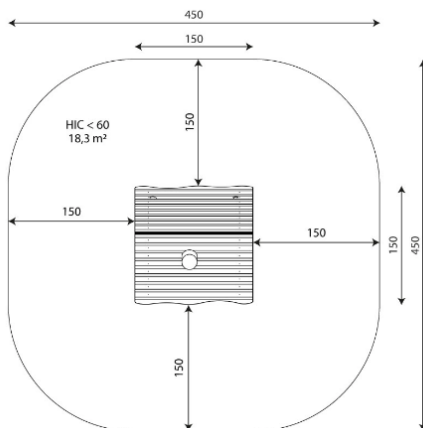

Casita Roy 33

JROY33

1+

Certified
EN1176
product

Para quienes piensan que la pedagogía va más allá del propio juego, aquellos que quieren que los niños se eduquen en el respeto a lo natural, que aprendan a valorar la imperfección de lo auténtico o simplemente **para los que buscan carácter artesanal en sus proyectos**, encontrarán en la colección ROY la alternativa perfecta.

A x B

A=4500mm 18.30m² <0.6m 4

B=4500mm

SB