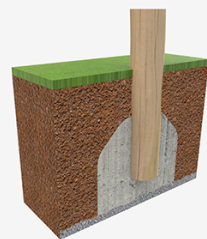

Casita Roy 33

JROY33

1+

Certified
EN1176
product

Para quienes piensan que la pedagogía va más allá del propio juego, aquellos que quieren que los niños se eduquen en el respeto a lo natural, que aprendan a valorar la imperfección de lo auténtico o simplemente **para los que buscan carácter artesanal en sus proyectos**, encontrarán en la colección ROY la alternativa perfecta.

A x B

A=4500mm 18.30m² <0.6m 4

B=4500mm

SB

Materiales:

Postes, Madera Robinia: Postes de sección circular de madera de Robinia. Se caracterizan por su resistencia y durabilidad. Sus troncos están formados íntegramente por duramen, la parte más dura de los árboles. Es un material vivo, por lo tanto es posible que aparezcan pequeñas grietas que no afectan a su durabilidad que puede llegar a los 20 años.

Pieza más grande (mm): 2500x180x180 / Pieza más pesada (kg): 58

ZONA DE IMPACTO: Superficie de seguridad requerida. Se aconseja el revestimiento del suelo según la norma EN1176-1:2017
Disponibilidad de repuestos: 10 años