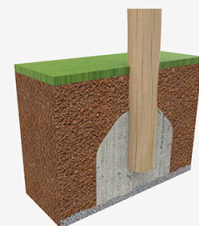

A x B	Area	Height	Weight
A=6900mm	26.70m ²	0.90m	8
B=5200mm			

SB

Materiales:

Postes, Madera Robinia: Postes de sección circular de madera de Robinia. Se caracterizan por su resistencia y durabilidad. Sus troncos están formados íntegramente por duramen, la parte más dura de los árboles. Es un material vivo, por lo tanto es posible que aparezcan pequeñas grietas que no afectan a su durabilidad que puede llegar a los 20 años.

Pieza más grande (mm): 3500x180x180 / Pieza más pesada (kg): 81

ZONA DE IMPACTO: Superficie de seguridad requerida. Se aconseja el revestimiento del suelo según la norma EN1176-1:2017
Disponibilidad de repuestos: 10 años