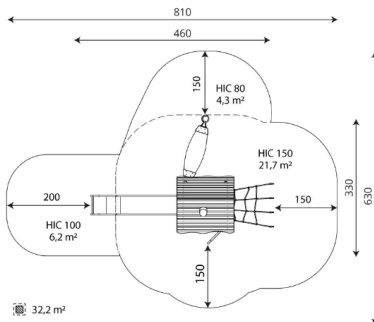

Conjunto Modular Roy 56

JROY56

3+

Certified
EN1176
product