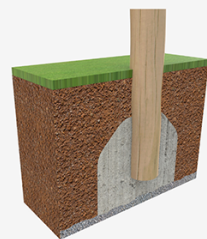

Conjunto Modular Roy 56

JROY56

3+

Certified
EN1176
product

Para quienes piensan que la pedagogía va más allá del propio juego, aquellos que quieren que los niños se eduquen en el respeto a lo natural, que aprendan a valorar la imperfección de lo auténtico o simplemente **para los que buscan carácter artesanal en sus proyectos**, encontrarán en la colección ROY la alternativa perfecta.

A x B			
A=8100mm	32.20m ²	1.5m	10
B=6300mm			

SB

Materiales:

Postes, Madera Robinia: Postes de sección circular de madera de Robinia. Se caracterizan por su resistencia y durabilidad. Sus troncos están formados íntegramente por duramen, la parte más dura de los árboles. Es un material vivo, por lo tanto es posible que aparezcan pequeñas grietas que no afectan a su durabilidad que puede llegar a los 20 años.

Redes, Cuerda armada antivandálica: Ø 16mm, 6 hilos de acero trenzados recubiertos de polipropileno. Conectores de plástico de gran durabilidad.

Piezas metálicas: Acero inoxidable AISI-304.

Tornillería: Tornillería electro galvanizada y de acero inoxidable 8.8 DIN267, AISI-304.

Pieza más grande (mm): 3100x180x180 / Pieza más pesada (kg): 95

ZONA DE IMPACTO: Superficie de seguridad requerida. Se aconseja el revestimiento del suelo según la norma EN1176-1:2017
Disponibilidad de repuestos: 10 años