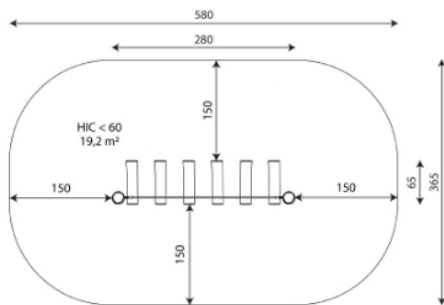

ROY Laderas

JROY60

3+

Certified
EN1176
product

Para quienes piensan que la pedagogía va más allá del propio juego, aquellos que quieren que los niños se eduquen en el respeto a lo natural, que aprendan a valorar la imperfección de lo auténtico o simplemente **para los que buscan carácter artesanal en sus proyectos**, encontrarán en la colección ROY la alternativa perfecta.

A x B

A=5800mm 19.2m2 <0.6m 6

B=3650mm

19.2 m²