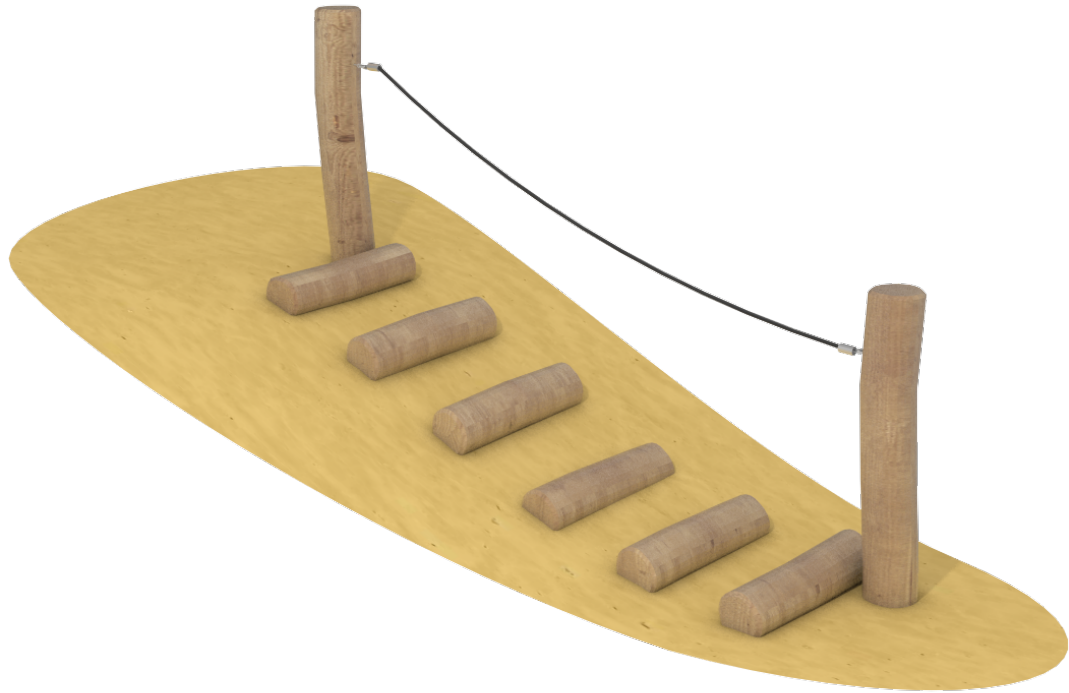

ROY Laderas

JROY60

3+

Certified
EN1176
product

Para quienes piensan que la pedagogía va más allá del propio juego, aquellos que quieren que los niños se eduquen en el respeto a lo natural, que aprendan a valorar la imperfección de lo auténtico o simplemente **para los que buscan carácter artesanal en sus proyectos**, encontrarán en la colección ROY la alternativa perfecta.

A x B

A=5800mm 19.2m2 <0.6m 6

B=3650mm

19.2 m²

Materiales:

Postes, Madera Robinia: Postes de sección circular de madera de Robinia. Se caracterizan por su resistencia y durabilidad. Sus troncos están formados íntegramente por duramen, la parte más dura de los árboles. Es un material vivo, por lo tanto es posible que aparezcan pequeñas grietas que no afectan a su durabilidad que puede llegar a los 20 años.

Redes, Cuerda armada antivandálica: Ø 16mm, 6 hilos de acero trenzados recubiertos de polipropileno. Conectores de plástico de gran durabilidad.

Piezas metálicas: Acero inoxidable AISI-304.

Tornillería: Tornillería electro galvanizada y de acero inoxidable 8.8 DIN267, AISI-304.

Pieza más grande (mm): / Pieza más pesada (kg):

ZONA DE IMPACTO: Superficie de seguridad requerida. Se aconseja el revestimiento del suelo según la norma EN1176-1:2017
Disponibilidad de repuestos: 10 años