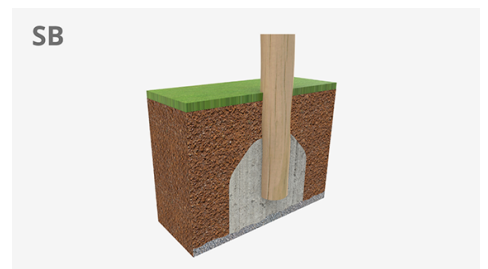

A x B	Area	Height	Quantity
A=6340mm	29.7m ²	1.17m	16
B=5000mm			

Materiales:

Postes, Madera Robinia: Postes de sección circular de madera de Robinia. Se caracterizan por su resistencia y durabilidad. Sus troncos están formados íntegramente por duramen, la parte más dura de los árboles. Es un material vivo, por lo tanto es posible que aparezcan pequeñas grietas que no afectan a su durabilidad que puede llegar a los 20 años.

Redes, Cuerda armada antivandálica: Ø 16mm, 6 hilos de acero trenzados recubiertos de polipropileno. Conectores de plástico de gran durabilidad.

Piezas metálicas: Acero inoxidable AISI-304.

Tornillería: Tornillería electro galvanizada y de acero inoxidable 8.8 DIN267, AISI-304.

Pieza más grande (mm): 3000x180x180 / Pieza más pesada (kg): 69

ZONA DE IMPACTO: Superficie de seguridad requerida. Se aconseja el revestimiento del suelo según la norma EN1176-1:2017
Disponibilidad de repuestos: 10 años