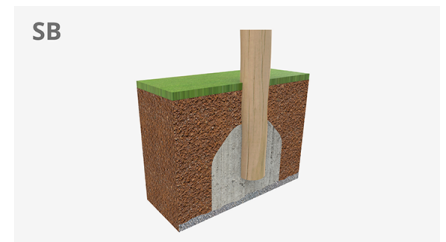

A x B			
A=6200mm	18.5m ²	0.60m	6
B=3300mm			

Materiales:

Postes, Madera Robinia: Postes de sección circular de madera de Robinia. Se caracterizan por su resistencia y durabilidad. Sus troncos están formados íntegramente por duramen, la parte más dura de los árboles. Es un material vivo, por lo tanto es posible que aparezcan pequeñas grietas que no afectan a su durabilidad que puede llegar a los 20 años.

Redes, Cuerda armada antivandálica: Ø 16mm, 6 hilos de acero trenzados recubiertos de polipropileno. Conectores de plástico de gran durabilidad.

Piezas metálicas: Acero inoxidable AISI-304.

Tornillería: Tornillería electro galvanizada y de acero inoxidable 8.8 DIN267, AISI-304.

Pieza más grande (mm): 3100x180x180 / Pieza más pesada (kg): 72

ZONA DE IMPACTO: Superficie de seguridad requerida. Se aconseja el revestimiento del suelo según la norma EN1176-1:2017
Disponibilidad de repuestos: 10 años