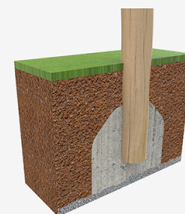

A x B

A=8000mm 25.7m² 0.60m 11

B=4700mm

SB

Materiales:

Postes, Madera Robinia: Postes de sección circular de madera de Robinia. Se caracterizan por su resistencia y durabilidad. Sus troncos están formados íntegramente por duramen, la parte más dura de los árboles. Es un material vivo, por lo tanto es posible que aparezcan pequeñas grietas que no afectan a su durabilidad que puede llegar a los 20 años.

Redes, Cuerda armada antivandálica: Ø 16mm, 6 hilos de acero trenzados recubiertos de polipropileno. Conectores de plástico de gran durabilidad.

Piezas metálicas: Acero inoxidable AISI-304.

Tornillería: Tornillería electro galvanizada y de acero inoxidable 8.8 DIN267, AISI-304.