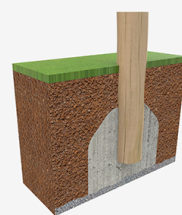

A x B

A=5840mm 17.3m² 0.60m 6

B=3290mm

SB

Materiales:

Postes, Madera Robinia: Postes de sección circular de madera de Robinia. Se caracterizan por su resistencia y durabilidad. Sus troncos están formados íntegramente por duramen, la parte más dura de los árboles. Es un material vivo, por lo tanto es posible que aparezcan pequeñas grietas que no afectan a su durabilidad que puede llegar a los 20 años.

Redes, Cuerda armada antivandálica: Ø 16mm, 6 hilos de acero trenzados recubiertos de polipropileno. Conectores de plástico de gran durabilidad.

Piezas metálicas: Acero inoxidable AISI-304.

Tornillería: Tornillería electro galvanizada y de acero inoxidable 8.8 DIN267, AISI-304.

Pieza más grande (mm): 3100x180x180 / Pieza más pesada (kg): 72

ZONA DE IMPACTO: Superficie de seguridad requerida. Se aconseja el revestimiento del suelo según la norma EN1176-1:2017
Disponibilidad de repuestos: 10 años