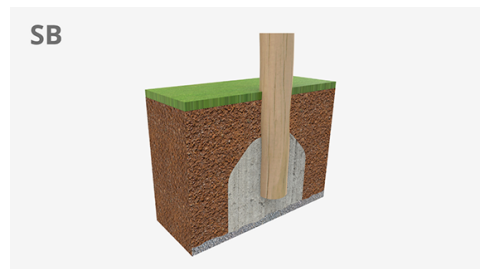

A x B	Area	Height	Quantity
A=4790mm	16.5m <sup>2</sup>	1.20m	6
B=3850mm			

## Materiales:

**Postes, Madera Robinia:** Postes de sección circular de madera de Robinia. Se caracterizan por su resistencia y durabilidad. Sus troncos están formados íntegramente por duramen, la parte más dura de los árboles. Es un material vivo, por lo tanto es posible que aparezcan pequeñas grietas que no afectan a su durabilidad que puede llegar a los 20 años.

**Redes, Cuerda armada antivandálica:** Ø 16mm, 6 hilos de acero trenzados recubiertos de polipropileno. Conectores de plástico de gran durabilidad.

**Piezas metálicas:** Acero inoxidable AISI-304.

**Tornillería:** Tornillería electro galvanizada y de acero inoxidable 8.8 DIN267, AISI-304.