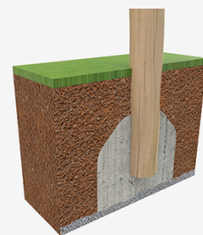

# Roy 97

JROY97

1+

Certified  
EN1176  
product

Para quienes piensan que la pedagogía va más allá del propio juego, aquellos que quieren que los niños se eduquen en el respeto a lo natural, que aprendan a valorar la imperfección de lo auténtico o simplemente **para los que buscan carácter artesanal en sus proyectos**, encontrarán en la colección ROY la alternativa perfecta.

A x B			
A=4190mm	15.2m2	0.60m	5
B=4100mm			

SB

## Materiales:

**Postes, Madera Robinia:** Postes de sección circular de madera de Robinia. Se caracterizan por su resistencia y durabilidad. Sus troncos están formados íntegramente por duramen, la parte más dura de los árboles. Es un material vivo, por lo tanto es posible que aparezcan pequeñas grietas que no afectan a su durabilidad que puede llegar a los 20 años.