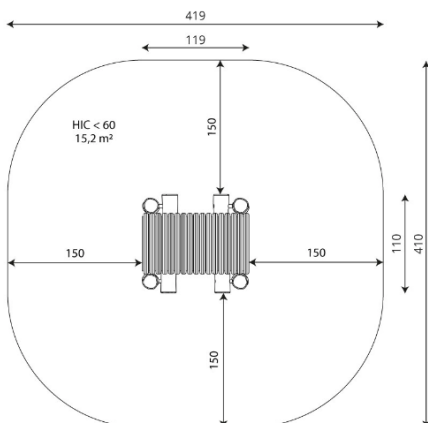

Túnel de paso

Roy 97

JROY97

1+

Certified
EN1176
product

Para quienes piensan que la pedagogía va más allá del propio juego, aquellos que quieren que los niños se eduquen en el respeto a lo natural, que aprendan a valorar la imperfección de lo auténtico o simplemente **para los que buscan carácter artesanal en sus proyectos**, encontrarán en la colección ROY la alternativa perfecta.

A x B			
A=4190mm	15.2m2	0.60m	5
B=4100mm			

SB