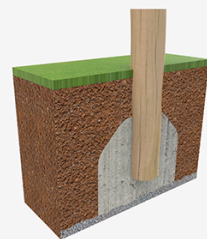

A x B			
A=10000mm	78.5m ²	1.00m	44
B=10000mm			

SB

Materiales:

Postes, Madera Robinia: Postes de sección circular de madera de Robinia. Se caracterizan por su resistencia y durabilidad. Sus troncos están formados íntegramente por duramen, la parte más dura de los árboles. Es un material vivo, por lo tanto es posible que aparezcan pequeñas grietas que no afectan a su durabilidad que puede llegar a los 20 años.

Redes, Cuerda armada antivandálica: Ø 16mm, 6 hilos de acero trenzados recubiertos de polipropileno. Conectores de plástico de gran durabilidad.

Piezas metálicas: Acero inoxidable AISI-304.

Tornillería: Tornillería electro galvanizada y de acero inoxidable 8.8 DIN267, AISI-304.

Pieza más grande (mm): 5400x180x180 / Pieza más pesada (kg): 125

ZONA DE IMPACTO: Superficie de seguridad requerida. Se aconseja el revestimiento del suelo según la norma EN1176-1:2017
Disponibilidad de repuestos: 10 años