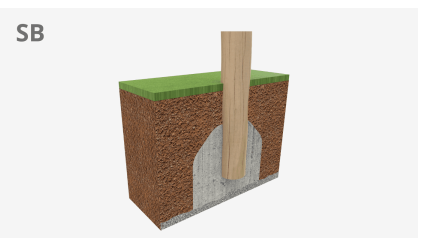

# Roybo 1 plano

JROYC10000

3+

Certified  
EN1176  
product

Para quienes piensan que la pedagogía va más allá del propio juego, aquellos que quieren que los niños se eduquen en el respeto a lo natural, que aprendan a valorar la imperfección de lo auténtico o simplemente **para los que buscan carácter artesanal en sus proyectos**, encontrarán en la colección ROY la alternativa perfecta.

A=7400mm 13m<sup>2</sup> 1.30m 1  
B=2600mm

## Materiales:

**Postes, Madera Robinia:** Postes de sección circular de madera de Robinia. Se caracterizan por su resistencia y durabilidad. Sus troncos están formados íntegramente por duramen, la parte más dura de los árboles. Es un material vivo, por lo tanto es posible que aparezcan pequeñas grietas que no afectan a su durabilidad que puede llegar a los 20 años.