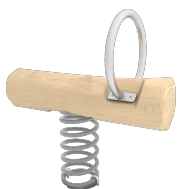

Materiales:

Postes, Madera Robinia: Postes de sección circular de madera de Robinia. Se caracterizan por su resistencia y durabilidad. Sus troncos están formados íntegramente por duramen, la parte más dura de los árboles. Es un material vivo, por lo tanto es posible que aparezcan pequeñas grietas que no afectan a su durabilidad que puede llegar a los 20 años.

Piezas metálicas: Acero inoxidable AISI-304.

Tornillería: Tornillería electro galvanizada y de acero inoxidable 8.8 DIN267, AISI-304.

- Ninguno de los materiales necesita tratamiento especial para su eliminación.
- Si el equipo está sujeto a un uso severo, se debe incrementar el plan de mantenimiento.
- No usar el producto antes de finalizar la instalación/mantenimiento.
- Consultar instrucciones de mantenimiento.

Pieza más grande (mm): 3100x180x180 / Pieza más pesada (kg): 72

ZONA DE IMPACTO: Superficie de seguridad requerida. Se aconseja el revestimiento del suelo según la norma EN1176-1:2017
Disponibilidad de repuestos: 10 años

Tornillería de anclaje al suelo no incluida.

Funciones Ludicas:

Variantes:

JROYM01