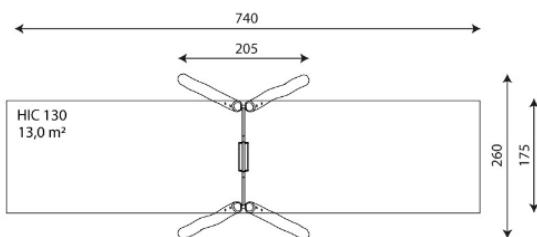

Roybo 1 plano

JROYC10000

3+

Certified
EN1176
product