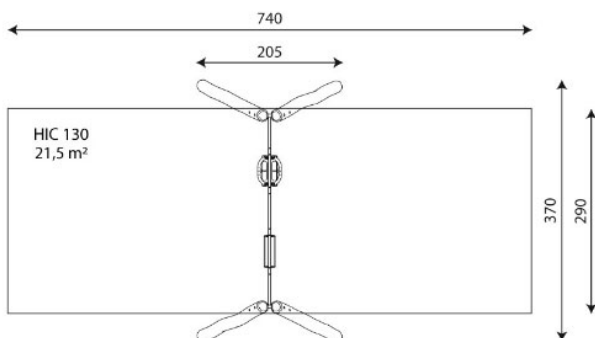

Columpio Roybo 2 planos

JROYC20000

3+

Certified
EN1176
product

Para quienes piensan que la pedagogía va más allá del propio juego, aquellos que quieren que los niños se eduquen en el respeto a lo natural, que aprendan a valorar la imperfección de lo auténtico o simplemente **para los que buscan carácter artesanal en sus proyectos**, encontrarán en la colección ROY la alternativa perfecta.

A x B	Area	Height	Seats
A=7400mm	21.5m²	1.30m	2
B=3700mm