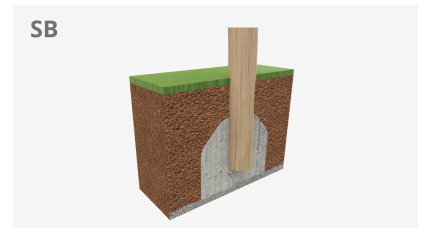

Columpio Roybo 2 planos

JROYC20000

3+

Certified
EN1176
product

Para quienes piensan que la pedagogía va más allá del propio juego, aquellos que quieren que los niños se eduquen en el respeto a lo natural, que aprendan a valorar la imperfección de lo auténtico o simplemente **para los que buscan carácter artesanal en sus proyectos**, encontrarán en la colección ROY la alternativa perfecta.

A x B	Area	Height	Seats
A=7400mm	21.5m ²	1.30m	2
B=3700mm			

Materiales:

Postes, Madera Robinia: Postes de sección circular de madera de Robinia. Se caracterizan por su resistencia y durabilidad. Sus troncos están formados íntegramente por duramen, la parte más dura de los árboles. Es un material vivo, por lo tanto es posible que aparezcan pequeñas grietas que no afectan a su durabilidad que puede llegar a los 20 años.

Pieza más grande (mm): 3100x180x180 / Pieza más pesada (kg): 72

ZONA DE IMPACTO: Superficie de seguridad requerida. Se aconseja el revestimiento del suelo según la norma EN1176-1:2017
Disponibilidad de repuestos: 10 años