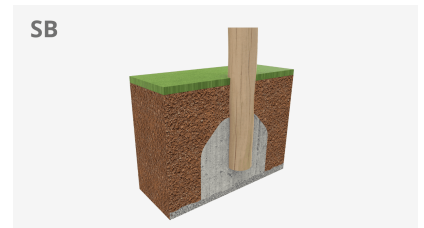

Columpio Roybo 2 planos

JROYC20000

3+

Certified
EN1176
product

Para quienes piensan que la pedagogía va más allá del propio juego, aquellos que quieren que los niños se eduquen en el respeto a lo natural, que aprendan a valorar la imperfección de lo auténtico o simplemente **para los que buscan carácter artesanal en sus proyectos**, encontrarán en la colección ROY la alternativa perfecta.

A x B	Area	Height	Quantity
A=7400mm	21.5m ²	1.30m	2
B=3700mm			

Materiales:

Postes, Madera Robinia: Postes de sección circular de madera de Robinia. Se caracterizan por su resistencia y durabilidad. Sus troncos están formados íntegramente por duramen, la parte más dura de los árboles. Es un material vivo, por lo tanto es posible que aparezcan pequeñas grietas que no afectan a su durabilidad que puede llegar a los 20 años.

Pieza más grande (mm): 3100x180x180 / Pieza más pesada (kg): 72

ZONA DE IMPACTO: Superficie de seguridad requerida. Se aconseja el revestimiento del suelo según la norma EN1176-1:2017
Disponibilidad de repuestos: 10 años