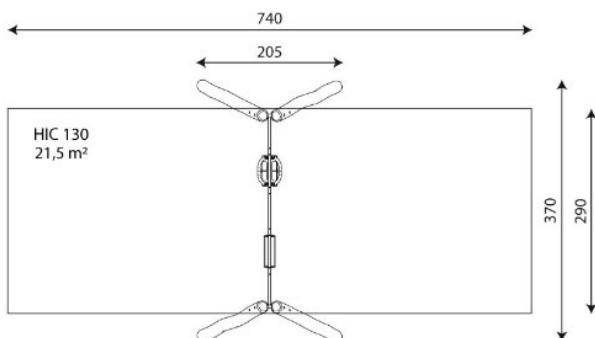

Columpio Roybo 2 planos

JROYC20000

3+

Certified
EN1176
product

Para quienes piensan que la pedagogía va más allá del propio juego, aquellos que quieren que los niños se eduquen en el respeto a lo natural, que aprendan a valorar la imperfección de lo auténtico o simplemente **para los que buscan carácter artesanal en sus proyectos**, encontrarán en la colección ROY la alternativa perfecta.

A x B	Area	Height	Quantity
A=7400mm	21.5m²	1.30m	2
B=3700mm