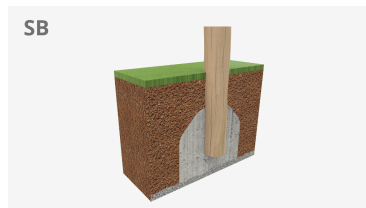

Columpio

Roy H 1 plano

JROYH10000

3+

Certified
EN1176
product

Para quienes piensan que la pedagogía va más allá del propio juego, aquellos que quieren que los niños se eduquen en el respeto a lo natural, que aprendan a valorar la imperfección de lo auténtico o simplemente **para los que buscan carácter artesanal en sus proyectos**, encontrarán en la colección ROY la alternativa perfecta.

| | | | |
|----------|--------------------|-------|---|
| A x B | | | |
| A=6500mm | 11.4m ² | 0.99m | 1 |
| B=1700mm | | | |

Materiales:

Postes, Madera Robinia: Postes de sección circular de madera de Robinia. Se caracterizan por su resistencia y durabilidad. Sus troncos están formados íntegramente por duramen, la parte más dura de los árboles. Es un material vivo, por lo tanto es posible que aparezcan pequeñas grietas que no afectan a su durabilidad que puede llegar a los 20 años.

Pieza más grande (mm): 2800x180x180 / Pieza más pesada (kg): 65

ZONA DE IMPACTO: Superficie de seguridad requerida. Se aconseja el revestimiento del suelo según la norma EN1176-1:2017
Disponibilidad de repuestos: 10 años