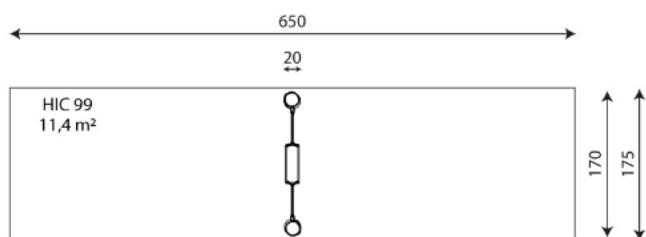

Columpio

Roy H 1 plano

JROYH10000

3+

Certified
EN1176
product