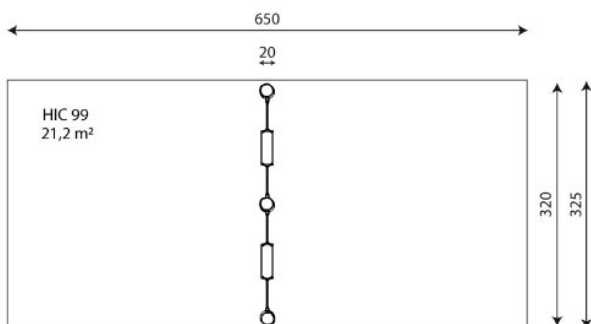

Columpio

Roy H 2 planos

JROYH20000

3+

Certified
EN1176
product