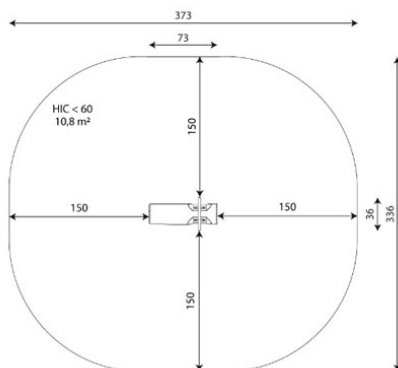

Muelle Iroy 1

JROYM01

1+

Certified
EN1176
product