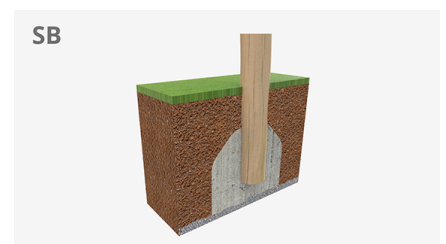

A x B	Area	Height	Weight
A=3730mm	10.80m ²	-0.6m	1
B=3360mm			

Materiales:

Postes, Madera Robinia: Postes de sección circular de madera de Robinia. Se caracterizan por su resistencia y durabilidad. Sus troncos están formados íntegramente por duramen, la parte más dura de los árboles. Es un material vivo, por lo tanto es posible que aparezcan pequeñas grietas que no afectan a su durabilidad que puede llegar a los 20 años.

Pieza más grande (mm):3100x180x180 / Pieza más pesada (kg):72

ZONA DE IMPACTO: Superficie de seguridad requerida. Se aconseja el revestimiento del suelo según la norma EN1176-1:2017
Disponibilidad de repuestos: 10 años