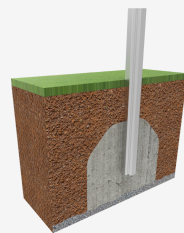

A x B			
A=3700mm	12.6m ²	0.6m	1
B=3400mm			

SB

Materiales:

Postes, Madera Robinia: Postes de sección circular de madera de Robinia. Se caracterizan por su resistencia y durabilidad. Sus troncos están formados íntegramente por duramen, la parte más dura de los árboles. Es un material vivo, por lo tanto es posible que aparezcan pequeñas grietas que no afectan a su durabilidad que puede llegar a los 20 años.