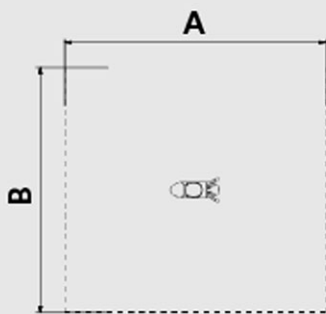

Muelle Rat

JROYM07

3+