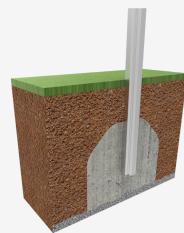

A x B			
A=3700mm	12.6m <sup>2</sup>	0.6m	1
B=3400mm			

SB

## Materiales:

**Postes, Madera Robinia:** Postes de sección circular de madera de Robinia. Se caracterizan por su resistencia y durabilidad. Sus troncos están formados íntegramente por duramen, la parte más dura de los árboles. Es un material vivo, por lo tanto es posible que aparezcan pequeñas grietas que no afectan a su durabilidad que puede llegar a los 20 años.