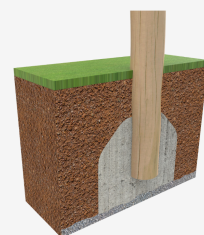

A x B	Area	Thickness	Quantity
A=4700mm	15.90m²	0.60mm	4
B=4350mm			

SB

Materiales:

Postes, Madera Robinia: Postes de sección circular de madera de Robinia. Se caracterizan por su resistencia y durabilidad. Sus troncos están formados íntegramente por duramen, la parte más dura de los árboles. Es un material vivo, por lo tanto es posible que aparezcan pequeñas grietas que no afectan a su durabilidad que puede llegar a los 20 años.

Pieza más grande (mm): 950x220x220 / Pieza más pesada (kg): 22

ZONA DE IMPACTO: Superficie de seguridad requerida. Se aconseja el revestimiento del suelo según la norma EN1176-1:2017
Disponibilidad de repuestos: 10 años