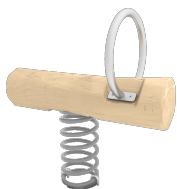

Piezas metálicas: Acero inoxidable AISI-304.

Tornillería: Tornillería electro galvanizada y de acero inoxidable 8.8 DIN267, AISI-304.

- Ninguno de los materiales necesita tratamiento especial para su eliminación.
- Si el equipo está sujeto a un uso severo, se debe incrementar el plan de mantenimiento.
- No usar el producto antes de finalizar la instalación/mantenimiento.
- Consultar instrucciones de mantenimiento.

Tornillería de anclaje al suelo no incluida.

Funciones Ludicas:

Variantes:

W2309

JROYM01

JROY06