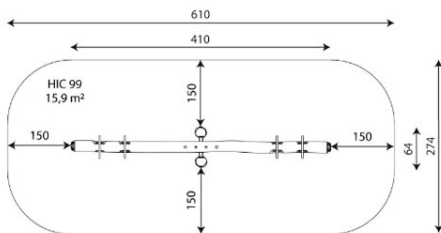

Balancín CUÁDRUPLE IROYM16

JROYM16

3+

Certified
EN1176
product

Para quienes piensan que la pedagogía va más allá del propio juego, aquellos que quieren que los niños se eduquen en el respeto a lo natural, que aprendan a valorar la imperfección de lo auténtico o simplemente **para los que buscan carácter artesanal en sus proyectos**, encontrarán en la colección ROY la alternativa perfecta.

A x B	Area	Height	Quantity
A=6100mm	15.90m ²	990mm	4
B=2740mm			

Materiales:

Postes, Madera Robinia: Postes de sección circular de madera de Robinia. Se caracterizan por su resistencia y durabilidad. Sus troncos están formados íntegramente por duramen, la parte más dura de los árboles. Es un material vivo, por lo tanto es posible que aparezcan pequeñas grietas que no afectan a su durabilidad que puede llegar a los 20 años.

Pieza más grande (mm): 4000x180x180 / Pieza más pesada (kg): 92

ZONA DE IMPACTO: Superficie de seguridad requerida. Se aconseja el revestimiento del suelo según la norma EN1176-1:2017
Disponibilidad de repuestos: 10 años