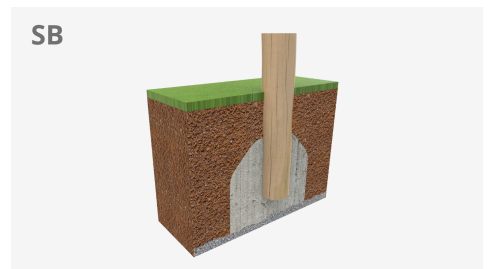

Balancín CUÁDRUPLE IROYM16

JROYM16

3+

Certified
EN1176
product

Para quienes piensan que la pedagogía va más allá del propio juego, aquellos que quieren que los niños se eduquen en el respeto a lo natural, que aprendan a valorar la imperfección de lo auténtico o simplemente **para los que buscan carácter artesanal en sus proyectos**, encontrarán en la colección ROY la alternativa perfecta.

A x B	Area	Height	Quantity
A=6100mm	15.90m ²	990mm	4
B=2740mm			

Materiales:

Postes, Madera Robinia: Postes de sección circular de madera de Robinia. Se caracterizan por su resistencia y durabilidad. Sus troncos están formados íntegramente por duramen, la parte más dura de los árboles. Es un material vivo, por lo tanto es posible que aparezcan pequeñas grietas que no afectan a su durabilidad que puede llegar a los 20 años.

Pieza más grande (mm): 4000x180x180 / Pieza más pesada (kg): 92

ZONA DE IMPACTO: Superficie de seguridad requerida. Se aconseja el revestimiento del suelo según la norma EN1176-1:2017
Disponibilidad de repuestos: 10 años