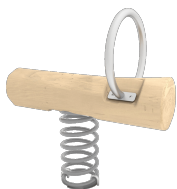

Balancín CUÁDRUPLE IROYM16

JROYM16

3+

Certified
EN1176
product

Para quienes piensan que la pedagogía va más allá del propio juego, aquellos que quieren que los niños se eduquen en el respeto a lo natural, que aprendan a valorar la imperfección de lo auténtico o simplemente **para los que buscan carácter artesanal en sus proyectos**, encontrarán en la colección ROY la alternativa perfecta.

Piezas metálicas: Acero inoxidable AISI-304.

Tornillería: Tornillería electro galvanizada y de acero inoxidable 8.8 DIN267, AISI-304.

- Ninguno de los materiales necesita tratamiento especial para su eliminación.
- Si el equipo está sujeto a un uso severo, se debe incrementar el plan de mantenimiento.
- No usar el producto antes de finalizar la instalación/mantenimiento.
- Consultar instrucciones de mantenimiento.

Tornillería de anclaje al suelo no incluida.

Funciones Ludicas:

Variantes:

W2309

JROYM01

JROY06