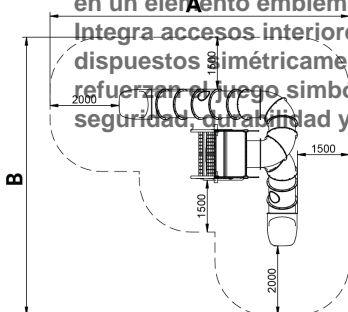

# Castillo Medieval

Edad recomendada Sin mantenimiento

Estructura de juego Castillo Medieval, concebida como una torre fortificada de tres pisos que recrea la imagen de una fortaleza. Su diseño vertical y compacto potencia la sensación de altura y exploración, convirtiéndose en un elemento emblemático dentro del área infantil.

A x B	Superficie	Altura	Capacidad
A=9520mm	90m <sup>2</sup>	1.50m	18
B=10110mm			