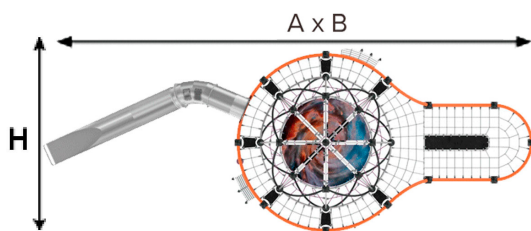

JTEM52

Laika

Edad recomendada

Sin mantenimiento

Inspirado en el concepto de un agujero negro, Laika invita a los niños a adentrarse en una aventura espacial llena de movimiento, exploración y diversión.

Elementos de escalada con cuerda, tanto en el exterior como en el interior, que ofrecen recorridos y retos de juego. Estos elementos favorecen el desarrollo motor y el equilibrio, al mismo tiempo que permiten canalizar la energía.

A x B x H	Superficie	Altura	Capacidad	Características
6500 x 16750 x 4300 mm	121.4m ²	2.00m	98	Inmersiva

Cubo XL
JTEM54