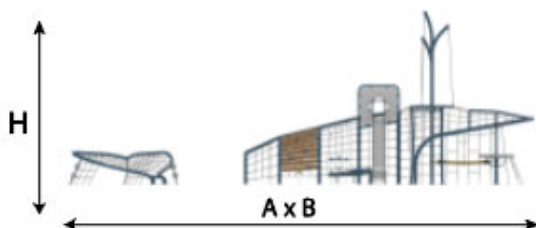

JTEM53

Balena

Edad recomendada Sin mantenimiento

Juego infantil de carácter escultórico y temática marina, concebido con una geometría orgánica que evoca la forma de una ballena, configurándose como un elemento singular dentro del espacio de juego. El conjunto

estructura tridimensional de cuerdas tensadas que conforman una red de recorrido y permanencia en distintos niveles. Esta configuración favorece como el equilibrio, la coordinación y la fuerza, así como el desarrollo del diseño. Este diseño integra la función lúdica con un alto valor estético, ofreciendo una experiencia de juego segura y libre y a su uso intensivo en espacios públicos, cumpliendo con los requisitos exigidos por la normativa vigente aplicable a áreas de