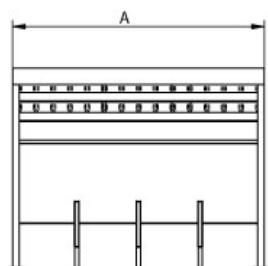

Aparcabicicletas modular BOX de alta seguridad para una bicicleta con opción de añadir plazas a medida que se combinan los módulos individuales.

Fabricado en estructura metálica .

Diseño moderno y exclusivo.

Apertura mediante APP Benito.

Ref.	A	B	H
MA03	3060	2830	2430