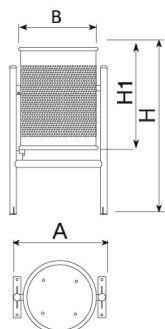

Circular Plus

Bloqueo de seguridad

Bolsa basura

Color gris

Cubeta Abatible

Producto Inclusivo

Capacidad 70L

Fijación Pernos M10

Papelera CIRCULAR PLUS, medidas totales (ancho x Ø x alto) 540x435x885 mm, 70 litros, fabricada con cubeta abatible de acero (tratados con el proceso Ferrus el protector de triple capa para el hierro, que garantiza una óptima resistencia a la corrosión), con una posterior capa de imprimación y pintura en poliéster al horno. Color gris. Apoyada en estructura de tubo de Ø40 mm con base de anclaje y pletinas rectangulares con dos agujeros de Ø12 mm para su fijación en el suelo. Preparada para anclaje con 4 pernos de expansión M8 según superficie y proyecto. Opcional no incluido: Marcaje personalizable con plaqueta aluminio 74x35 mm/80x100 mm.

Hierro con tratamiento FERRUS: proceso protector del hierro, que garantiza una óptima resistencia a la corrosión. El tratamiento Ferrus se compone de tres capas que se aplican después de limpiar toda la suciedad y las impurezas mediante granallado y consiste en un baño electrolítico, seguido de una capa de imprimación epoxi y un último recubrimiento de pintura poliéster en polvo.