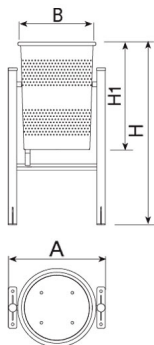

Circular

Bloqueo de seguridad

Bolsa basura

Color gris

Cubeta Abatible

Capacidad 60L

Color RAL7011

Papelera CIRCULAR, 60 litros, equipada con un triple refuerzo en forma de faja fabricada por moldeado sin soldaduras, para mayor resistencia al vandalismo. Solución exclusiva y patentada. Fabricada con cubeta abatible de acero (tratados con el proceso Ferrus el protector de triple capa para el hierro, que garantiza una óptima resistencia a la corrosión) en color RAL7011, apoyada en estructura de tubo con base de anclaje y pletinas rectangulares con dos agujeros para su fijación en el suelo. Preparada para anclaje con 4 pernos de expansión M8 según superficie y proyecto. Opcional no incluido: Marcaje personalizable con plaqueta aluminio

Hierro con tratamiento FERRUS: proceso protector del hierro, que garantiza una óptima resistencia a la corrosión. El tratamiento Ferrus se compone de tres capas que se aplican después de limpiar toda la suciedad y las impurezas mediante granallado y consiste en un baño electrolítico, seguido de una capa de imprimación epoxi y un último recubrimiento de pintura poliéster en polvo.