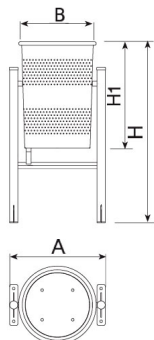

# Circular Inox

Bloqueo de seguridad

Bolsa basura

Cubeta Abatible

Producto Inclusivo

Capacidad 65L

Acero inoxidable

Fijación Pernos M10

Papelera CIRCULAR INOX, medidas totales (ancho x Ø x alto) 465x375x885 mm, 60 litros, fabricada en acero inoxidable AISI 304 pulido brillante. Con cubeta abatible, apoyada en estructura de tubo de Ø40 mm con base de anclaje y pletinas rectangulares con dos agujeros de Ø12 mm para su fijación en el suelo. Preparada para anclaje con 4 pernos de expansión M8 según superficie y proyecto.

| Ref.    | A   | Ø B | H   | H1  |
|---------|-----|-----|-----|-----|
| PA600M  | 465 | 375 | 885 | 525 |
| PA600MI | 465 | 375 | 885 | 525 |

Circular  
PA600M