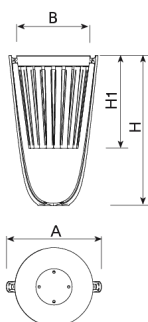

Fundición Dúctil tratada con FERRUS: proceso protector del hierro, que garantiza una óptima resistencia a la corrosión. El tratamiento Ferrus se compone de tres capas que se aplican después de limpiar toda la suciedad y las impurezas mediante granallado y consiste en un baño electrofítico, seguido de una capa de imprimación epoxi y un último recubrimiento de pintura poliéster en polvo color negro forja.

Madera tropical tratada con LIGNUS: Madera procedente de explotaciones responsables. Densidad superior a 930kg/m³, en condiciones del 12% de humedad, tratada con recubrimiento triple capa LIGNUS, protector fungicida, insecticida e hidrófugo que ofrece protección contra la penetración de la humedad. Acabado final con una capa de pigmentación natural en acabado satinado, que le aporta una protección adicional contra los rayos UV, que son los principales causantes del deterioro en este tipo de material.