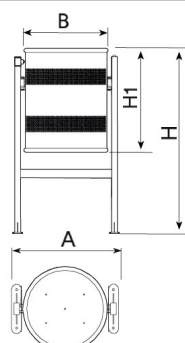

# Papelera BCN

Bolsa  
basura

Cubeta  
Abatible

Hierro negro  
forja

Capacidad  
70L

Fijación  
Pernos M10

Papelera BCN , medidas totales (ancho x Ø x alto) 545x440x950 mm, 70 litros, fabricada en acero (tratado con el proceso Ferrus el protector de triple capa para el hierro, que garantiza una óptima resistencia a la corrosión) con imprimación epoxi y pintura poliéster en polvo color negro forja. Preparada para anclaje con 4 pernos de expansión M8 según superficie y proyecto.

Opcional no incluido: Marcaje personalizable con plaqueta aluminio 74x35 mm/80x100 mm.

**Hierro con tratamiento FERRUS:** proceso protector del hierro, que garantiza una óptima resistencia a la corrosión. El tratamiento Ferrus se compone de tres capas que se aplican después de limpiar toda la suciedad y las impurezas mediante granallado y consiste en un baño electrolítico, seguido de una capa de imprimación epoxi y un último recubrimiento de pintura poliéster en polvo.