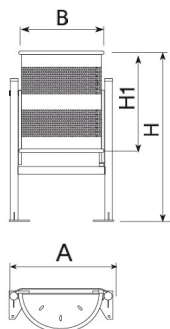

Semi-circular

Bloqueo de seguridad

Bolsa basura

Color gris

Cubeta Abatible

Capacidad 40L

Fijación Pernos M10

Papelera SEMI-CIRCULAR, medidas totales (ancho x profundo x alto) 540x455x905 mm, 40 litros, fabricada con cubeta semi-circular abatible de acero con agujeros triangulares (tratado con el proceso Ferrus el protector de triple capa para el hierro, que garantiza una óptima resistencia a la corrosión), apoyada en estructura de tubo de Ø40 mm con base de anclaje y pletinas rectangulares con 2 agujeros de Ø12 mm para su fijación en el suelo. Acabado imprimación epoxi y pintura poliéster en polvo color gris. Preparada para anclaje con 4 pernos de expansión M8 según superficie y proyecto. Opcional no incluido: Marcaje personalizable con plaqueta aluminio 74x35 mm/80x100 mm.

Hierro con tratamiento FERRUS: proceso protector del hierro, que garantiza una óptima resistencia a la corrosión. El tratamiento Ferrus se compone de tres capas que se aplican después de limpiar toda la suciedad y las impurezas mediante granallado y consiste en un baño electrolítico, seguido de una capa de imprimación epoxi y un último recubrimiento de pintura poliéster en polvo.