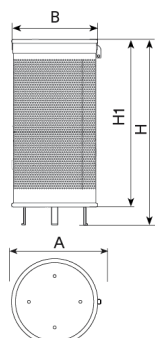

PA620T

Papelera

Fija Aro con Tapa

Aro Abatible

Bolsa basura

Color gris

Capacidad 110L

Fijación Pernos M10

Papelera fabricada con cubeta de acero con agujeros de $\varnothing 5$ mm, con tratamiento Ferrus, proceso protector del hierro, que garantiza una óptima resistencia a la corrosión.

Hierro con tratamiento FERRUS: proceso protector del hierro, que garantiza una óptima resistencia a la corrosión. El tratamiento Ferrus se compone de tres capas que se aplican después de limpiar toda la suciedad y las impurezas mediante granallado y consiste en un baño electrolítico, seguido de una capa de imprimación epoxi y un último recubrimiento de pintura poliéster en polvo.