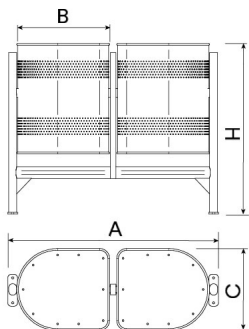

PA628
Papelera
Europa

Capacidad
 110L + 110L

Papelera EUROPA, medidas totales (ancho x profundo x alto) 1185x460x960 mm, 220 litros, fabricada en chapa de acero zincada perforada con una estructura de sujeción en tubo oval de acero (tratado con el proceso Ferrus el protector de triple capa para el hierro, que garantiza una óptima resistencia a la corrosión). Consta de dos cestas basculantes con una capacidad de 110 litros cada una y sistema de cierre automático con apertura manual. Preparada para anclaje con 4 pernos de expansión M8 según superficie y proyecto.

Opcional no incluido: Marcaje personalizable con plaqueta aluminio 74x35 mm/80x100 mm.

Hierro con tratamiento FERRUS: proceso protector del hierro, que garantiza una óptima resistencia a la corrosión. El tratamiento Ferrus se compone de tres capas que se aplican después de limpiar toda la suciedad y las impurezas mediante granallado y consiste en un baño electrolítico, seguido de una capa de imprimación epoxi y un último recubrimiento de pintura poliéster en polvo.

Ref.	A	B	C	H
PA628	1185	525	460	960

Ofrecemos la posibilidad de personalizar el mobiliario urbano mediante marcaje personalizado con el objetivo de potenciar su imagen corporativa:

- Plaqueta de aluminio serigrafiada de 100 x 80 mm.