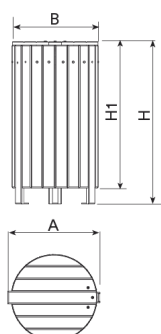

Ref.	A	Ø B	H	H1
PA639TPR	460	460	910	820

+49 (0) 521 450 131-2 | mb@bas-mobiliar.de