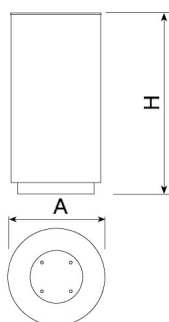

Ref.	A	B	H	Acabado | Finition | Finish
PA651	Ø 415	-	805	Corten
PA655	415	415	805	Corten
PA651M	Ø 415	-	805	Marson
PA655M	415	415	805	Marson

Olea
PA655