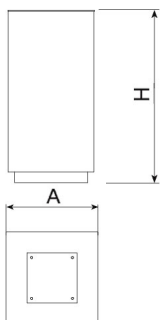

Ref.	A	B	H	Acabado | Finition | Finish
PA651	Ø 415	-	805	Corten
PA655	415	415	805	Corten
PA651M	Ø 415	-	805	Marson
PA655M	415	415	805	Marson

Olea
PA651