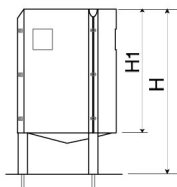

[Reparación de rayadas en ReBnew](#)

PREMIADO CON "DER BLAUE ENGEL": Producto con baja incidencia ambiental durante su ciclo de vida. Se otorga a los productos que cumplen con los criterios propios de reducción del impacto ambiental en las etapas de fabricación y reciclaje, embalaje, uso, emisión, recogida y rechazo. Además de los criterios ambientales, incorpora los de calidad, seguridad, consumo de energía y otros. Es una de las etiquetas con más prestigio a nivel mundial.