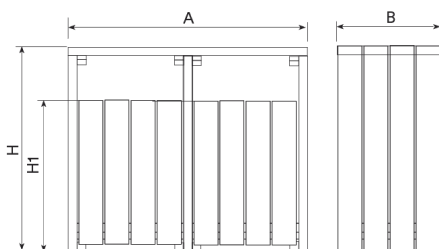

[Reparación de rayadas en ReBnew](#)

PREMIADO CON "DER BLAUE ENGEL": Producto con baja incidencia ambiental durante su ciclo de vida. Se otorga a los productos que cumplen con los criterios propios de reducción del impacto ambiental en las etapas de fabricación y reciclaje, embalaje, uso, emisión, recogida y rechazo. Además de los criterios ambientales, incorpora los de calidad, seguridad, consumo de energía y otros. Es una de las etiquetas con más prestigio a nivel mundial.