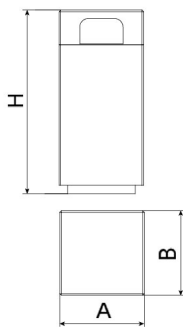

Ref.	A	B	H
PA672S2	510	510	1100
PA672S3	510	510	1100
PA672SA	510	510	1100
PA672SAZ	510	510	1100
PA672SM	510	510	1100
PA672SV	510	510	1100