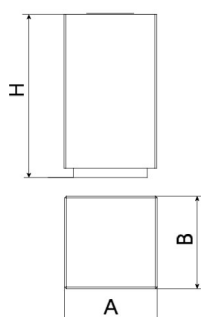

# Kube Nin

Prefabricado  
Hormigón

Papelera de diseño NIN, medidas totales (Ø x alto) 500x880 mm, 140 litros, fabricada con prefabricado de hormigón color gris granítico de aspecto rugoso. Aro para fijar la bolsa de acero zincado. Apoyada sobre superficie preparada, por su propio peso y anclado con 1 perno Ø10.

Color gris

Color blanco

Ref.	A	B	H
PA672	500	500	880
PA672S	510	510	1100
PA673	Ø500	-	880