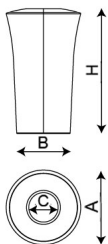

PA687

Iris

Bolsa
basura

Color
gris

Producto
Inclusivo

Papelera
130L

Llave
metálica

Papelera de diseño IRIS (suelo duro), medidas totales (Ø sup. / Ø inf. x alto) 560/400x930 mm, 130 litros, fabricada en rotomoldeo, con alta resistencia a condiciones ambientales extremas y antivandálica. Incluye tapa gris con sistema de fijación de bayoneta y aro metálico para sujetar las bolsas. Preparada para anclaje con pieza de anclaje o bridas según superficie y proyecto.

Opcional: Cierre mediante llave. Acabado: Polietileno texturizado con protección UV, color gris en toda su masa.

REF.	A	B	C	H
PA687	560	400	220	930