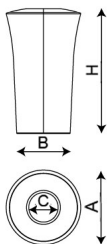

# Iris

Bolsa  
basura

Color  
gris

Producto  
Inclusivo

Papelera  
130L

Llave  
metálica

Papelera de diseño IRIS (suelo duro), medidas totales (Ø sup. / Ø inf. x alto) 560/400x930 mm, 130 litros, fabricada en rotomoldeo, con alta resistencia a condiciones ambientales extremas y antivandálica. Incluye tapa gris con sistema de fijación de bayoneta y aro metálico para sujetar las bolsas. Preparada para anclaje con pieza de anclaje o bridas según superficie y proyecto.

Opcional: Cierre mediante llave. Acabado: Polietileno texturizado con protección UV, color gris en toda su masa.

REF.	A	B	C	H
PA687	560	400	220	930