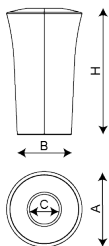

PA687A

Papelera

Iris A

Bolsa
basura

Producto
Inclusivo

Papelera
130L

Llave
metálica

Fabricada en rotomoldeo. Alta resistencia a condiciones ambientales extremas y antivandálica. Tapa con sistema de fijación de bayoneta; aro metálico para sujetar las bolsas.