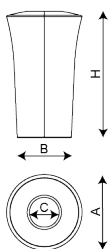

PA687AZ

Iris AZ

Bolsa
basura

Producto
Inclusivo

Papelera
130L

Llave
metálica

Fabricada en rotomoldeo. Alta resistencia a condiciones ambientales extremas y antivandálica. Tapa con sistema de fijación de bayoneta; aro metálico para sujetar las bolsas.