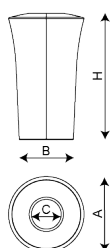

PA687M

Iris M

Bolsa
basura

Producto
Inclusivo

Papelera
130L

Llave
metálica

Fabricada en rotomoldeo. Alta resistencia a condiciones ambientales extremas y antivandálica. Tapa con sistema de fijación de bayoneta; aro metálico para sujetar las bolsas.